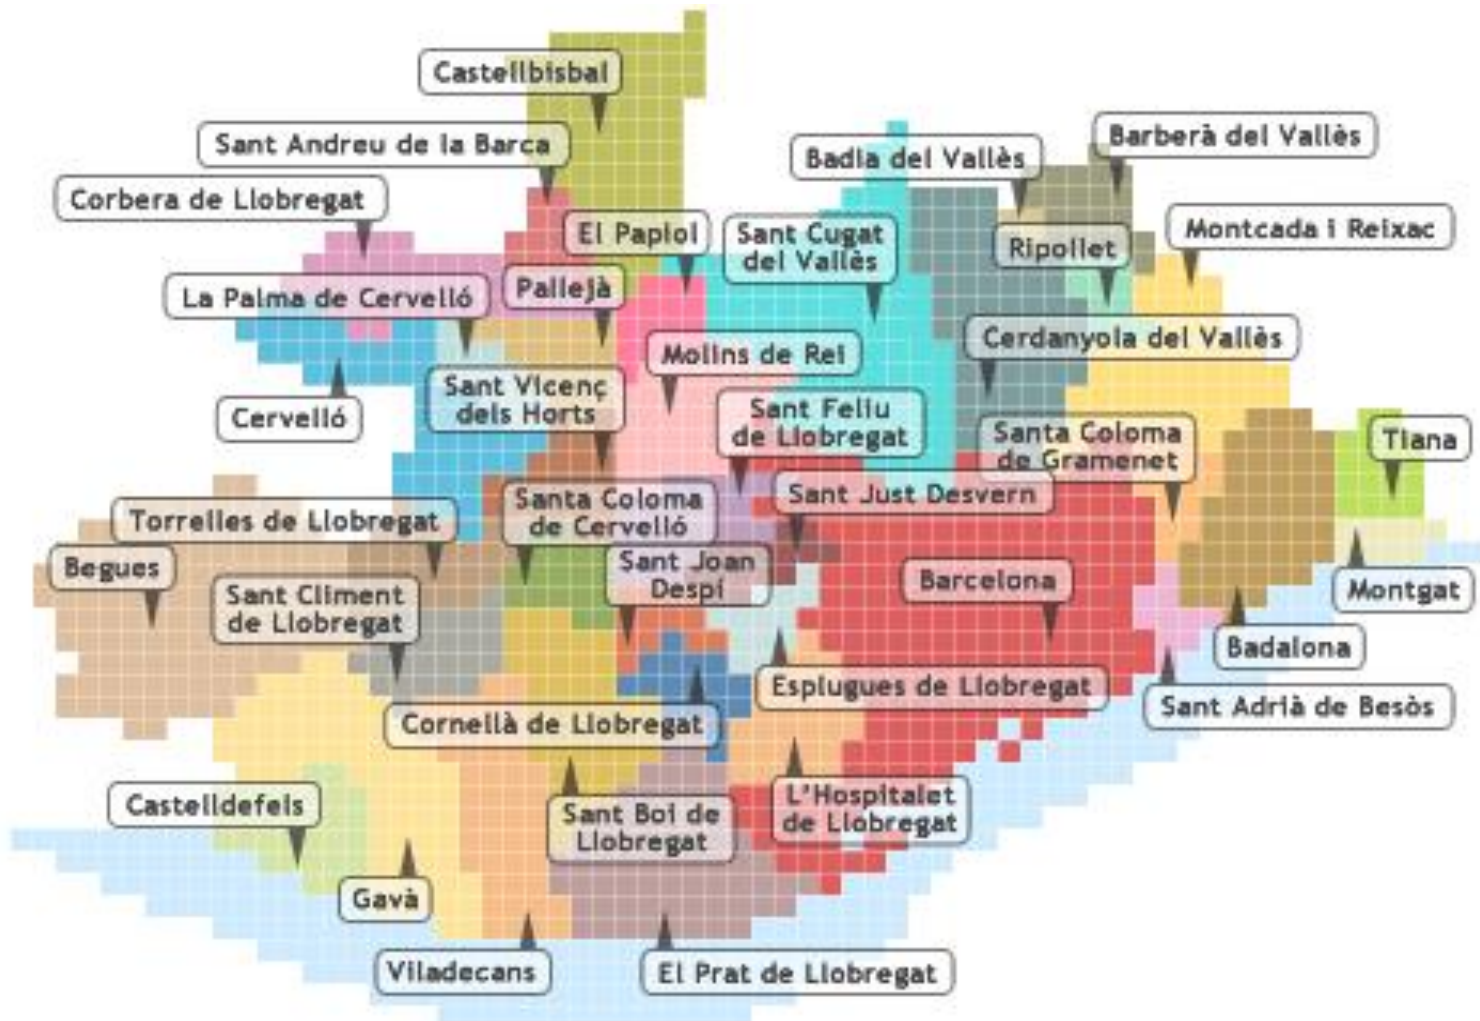

SEMINARIO INTERNACIONAL DE POLITICAS METROPOLITANAS

22 y 23 de OCTUBRE 2014 SALON RIALTO, HOTEL PESTANA, CARLOS PELLEGRINI 877
CIUDAD AUTÓNOMA DE BUENOS AIRES

Desafíos y oportunidades de las metrópolis

La gestión de los servicios ambientales en una gran ciudad.

Salvador Rueda

- Miércoles, 23 de octubre de 2014 -

ORGANIZA

DAMI Programa de Desarrollo de
Áreas Metropolitanas del Interior

UnidadEC
Unidad Ejecutora Central

 Ministerio del
Interior y Transporte
Presidencia de la Nación

 **BID**

Municipios del Área Metropolitana de Barcelona

El AMB ocupa 636 km² y lo conforman 36 municipios donde viven más de 3,2 millones de personas.

Estructura organizativa y competencial del AMB (Área Metropolitana de Barcelona)

SEMINARIO INTERNACIONAL DE POLITICAS METROPOLITANAS

22 y 23 de OCTUBRE 2014 SALON RIALTO, HOTEL PESTANA, CARLOS PELLEGRINI 877
CIUDAD AUTÓNOMA DE BUENOS AIRES

¡Muchas gracias!

ORGANIZA

DAMI

Programa de Desarrollo de
Áreas Metropolitanas del Interior