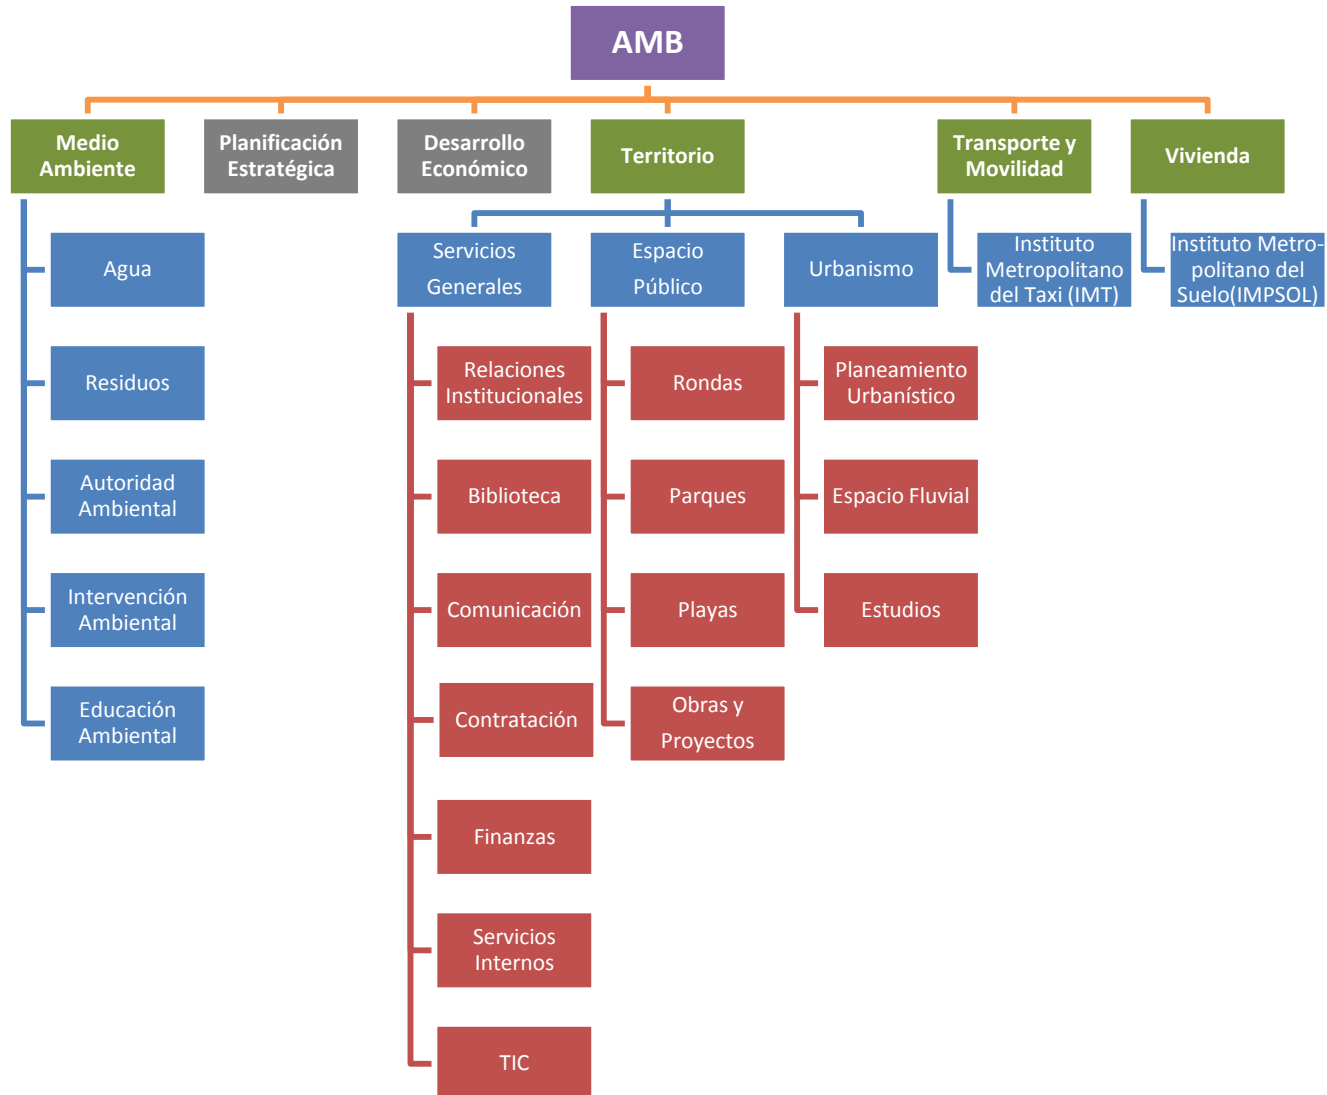

Salvador Rueda

- Miércoles, 23 de octubre de 2014 -

ORGANIZA

DAMI Programa de Desarrollo de
Áreas Metropolitanas del Interior

UnidadEC
Unidad Ejecutora Central

 Ministerio del
Interior y Transporte
Presidencia de la Nación

 **BID**

Municipios del Área Metropolitana de Barcelona

El AMB ocupa 636 km² y lo conforman 36 municipios donde viven más de 3,2 millones de personas.

Estructura organizativa y competencial del AMB (Área Metropolitana de Barcelona)

SEMINARIO INTERNACIONAL DE POLITICAS METROPOLITANAS

22 y 23 de OCTUBRE 2014 SALON RIALTO, HOTEL PESTANA, CARLOS PELLEGRINI 877
CIUDAD AUTÓNOMA DE BUENOS AIRES

¡Muchas gracias!

ORGANIZA

DAMI

Programa de Desarrollo de
Áreas Metropolitanas del Interior

UnidadEC
Unidad Ejecutora Central

Ministerio del
Interior y Transporte
Presidencia de la Nación